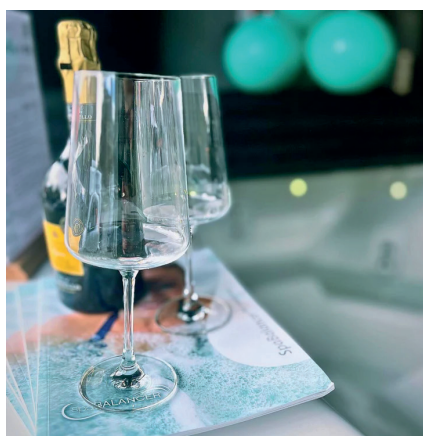

HIKIPUU

Die besondere Holzmanufaktur

hikipuu

Willkommen im neuen hikipuu Store in Frechen-Königsdorf, einem Ort, an dem Entspannung und Erholung eine neue Dimension erreichen. Hier dreht sich alles um hochwertige Produkte aus Holz, gefertigt mit Liebe, Zeit und Überzeugung. Doch hikipuu bietet nicht nur Saunas, Sauna- und Badfässer, Pools, Wellness- und Glamping Häuser an – hier findet sich auch die einzige Manufaktur, die eine Premium-Eistonne aus echtem Thermoholz auf dem Markt anbietet.

Was diese Eistonne so besonders macht? Nun, hochwertiges, selbst erstelltes Thermoholz wird verwendet, denn Qualität steht hier an erster Stelle. Diese Eistonne ist mehr als nur ein Produkt, sie ist ein Erlebnis.